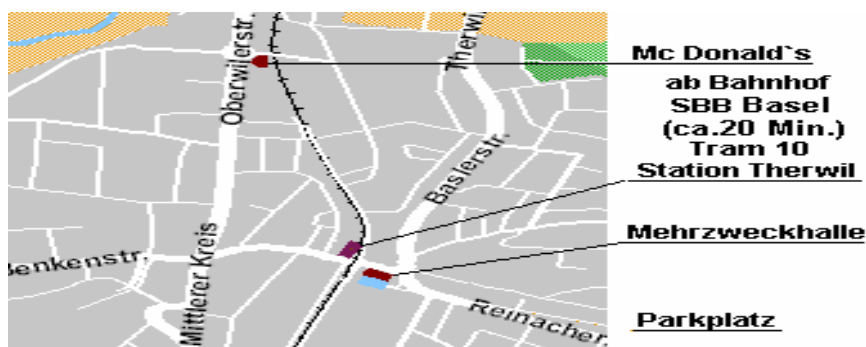

Bitte zu senden an SC Therwil, Postfach 350, 4106 Therwil Anmeldetalon für

26. Jugend-Team-Turnier Therwil vom 8.Juni 2008

Name des Teams oder Schule:

Kategorie ☐

Genaue Adresse des Team Chef:

Mittagessen gewünscht für ☐ Personen

Anmeldeschluss 4.Juni 2008

25. JTT-Schlussrangliste 2007

Kategorie U18 / 7 Runden

Rang	Mannschaft	Man.Pkt.	Brт.Pkt
1.	Birseck König	13-1	15.5
2.	Court 1	12-2	14.5
3.	Schlauer Bauer	11-3	17.0
4.	Monthey 1	10-4	16.0

Kategorie U16 / 7 Runden

Rang	Mannschaft	M.Pkt.	Brт.Pkt
1.	Brombach 1 (D)	11-3	17.5
2.	Solothurn Kobra	11-3	13.5
3.	Solothurn Pumas	10-4	14.5
4.	Basel Breite 1	9-5	13.5
5.	Three Kings Döttingen	9-5	11.5
6.	Montfaucon 2	9-5	11.0
7.	Wil 1	8-6	13.0
8.	Courtival 1	8-6	12.0
9.	Solothurn Doric	8-6	12.0
10.	Therwiler "Bauern	8-6	12.0
11.	Liestal 1	8-6	12.0
12.	SMS Sek. Muttenz	8-6	11.0
13.	Birseck Dame	8-6	11.0
14.	Monthey 2	8-6	10.0
15.	Freiamt Damenfang	8-6	10.0
16.	SG Frauenfeld-Weinf.	7-7	12.5
17.	SC Frauenfeld	7-7	12.5
18.	Courtival 3	7-7	9.5
19.	Züberwangen	7-7	8.5
20.	Solothurn Lions	7-7	8.5
21.	Therwiler "Cheate	6-8	11.0
22.	Monthey 3	6-8	11.0
23.	SC Frauenfeld 3	6-8	10.5
24.	Courival 2	6-8	10.0
25.	Chiller-Boys Döttingen	6-8	8.0
26.	Court 2	6-8	8.0
27.	Aarau "Tiger"	6-8	6.0
28.	Therwiler "Chess Kings	5-9	9.0
29.	Brombach 3 (D)	5-9	9.0
30.	Basel Breite 2	5-9	7.5
31.	Liestal 2	4-10	10.0
32.	A+Z 1993 Ziefen	4-10	7.0
33.	Freiamt Bauerngabel	4-10	6.5
34.	Court 3	4-10	5.5
35.	Brombach 2 (D)	3-11	5.0
36.	Therwiler "Youngsters"	2-12	6.5
37.	Montfaucon 1	2-12	6.0
38.	Courtival 4	2-12	5.5